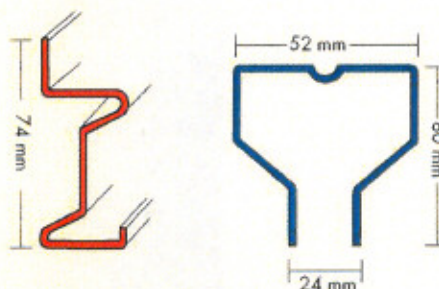

REGAL-KEVYTPALKKIHYLLY

Monikäyttöinen, edullinen hyllyjärjestelmä

VAAKAPALKIT

Väriä oranssi RAL 2004
Saatavilla myös muita pituuksia ja kantavuuksia,
kysy meiltä

Malli / mitat	Pituus mm	Tilausnumero	Kantavuus kg/taso
Z-55 / 74x30x2,00	950	5500950	1 780
Z-55 / 74x30x2,00	1150	5501150	1 420
Z-55 / 74x30x2,00	* 1350	5501350	1 160
Z-55 / 74x30x2,00	1500	5501500	1 025
Z-55 / 74x30x2,00	* 1850	5501850	800
Z-55 / 74x30x2,00	* 2250	5502250	680
Z-55 / 74x30x2,00	2700	5502700	475

* varastomitta

PÄÄTYELEMENTIT

Väriä sininen RAL 5010
Saatavilla myös muita pituuksia ja syvyyksiä,
kysy meiltä

Syvyys	Pituus	Tilausnumero
600	*2000	5602000
600	*2500	5602500
600	*3000	5603000
600	3500	5603500
600	4000	5604000
1000	*2000	5702000
1000	*2500	5702500
1000	*3000	5703000
1000	3500	5703500
1000	4000	5704000

* varastomitta

Päätylelementin kantavuus	
Hyllytasojen etäisyys toisistaan mm	Kapasiteetti / pääty kg
500 asti	7.500
5000 - 1000	6.000
1000 - 1500	4.000
1500 - 2000	2.500

LISÄVARUSTEET

Varmistin		5501000
Lisäaluslevy		5501001
Keskiside	80x124 mm	5501002
	80x174 mm	5501003
	80x224 mm	5501004
Etupylväsuoja		5501005
Kiila-ankkuri		5501006
metallitaso	600x970	5501007
kastulevytaso	600x1350	5501008
kastulevytaso	600x2250	5501009
kastulevytaso	1000x1350	5501010
kastulevytaso	1000x2250	5501011